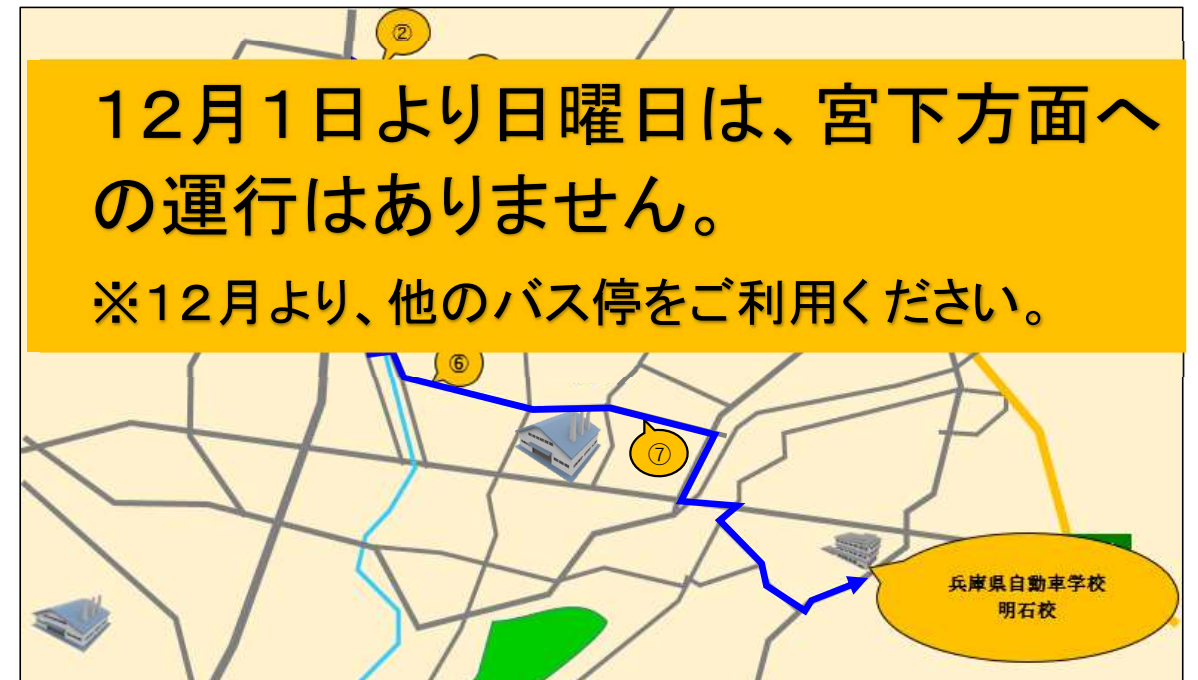

6 宮下・長畑・玉津方面

バス停	朝1	1便	2便	3便	送り便	4便	5便	6便	7便	8便	9便	10・11便
① カテン・じゅうたん 王国向い	8:35	9:35	10:35	11:35	*	13:25	14:25	15:25	16:25	17:35	18:35	送りのみ※木・日曜日は 17:15 土曜日は 18:25 発が最終便です。
② 長畑西	8:40	9:40	10:40	11:40	*	13:30	14:30	15:30	16:30	17:40	18:40	
③ 天が岡	8:41	9:41	10:41	11:41	*	13:31	14:31	15:31	16:31	17:41	18:41	
④ ニツ屋	8:42	9:42	10:42	11:42	*	13:32	14:32	15:32	16:32	17:42	18:42	
⑤ 丸塚2丁目	8:45	9:45	10:45	11:45	*	13:35	14:35	15:35	16:35	17:45	18:45	
⑥ 富士金属	8:55	9:55	10:55	11:55	*	13:45	14:45	15:45	16:45	17:55	18:55	
⑦ ファミリーマート 白水店前	9:00	10:00	11:00	12:00	*	13:50	14:50	15:50	16:50	18:00	19:00	
学校着	9:15	10:15	11:15	12:15	*	14:05	15:05	16:05	17:05	18:15	19:15	
受講できる教習時間	1時限目	2時限目	3時限目	4時限目	*	5時限目	6時限目	7時限目	8時限目	9時限目	10時限目	

赤字は、廃止。青文字はバス停移動。緑文字は、場所移動。