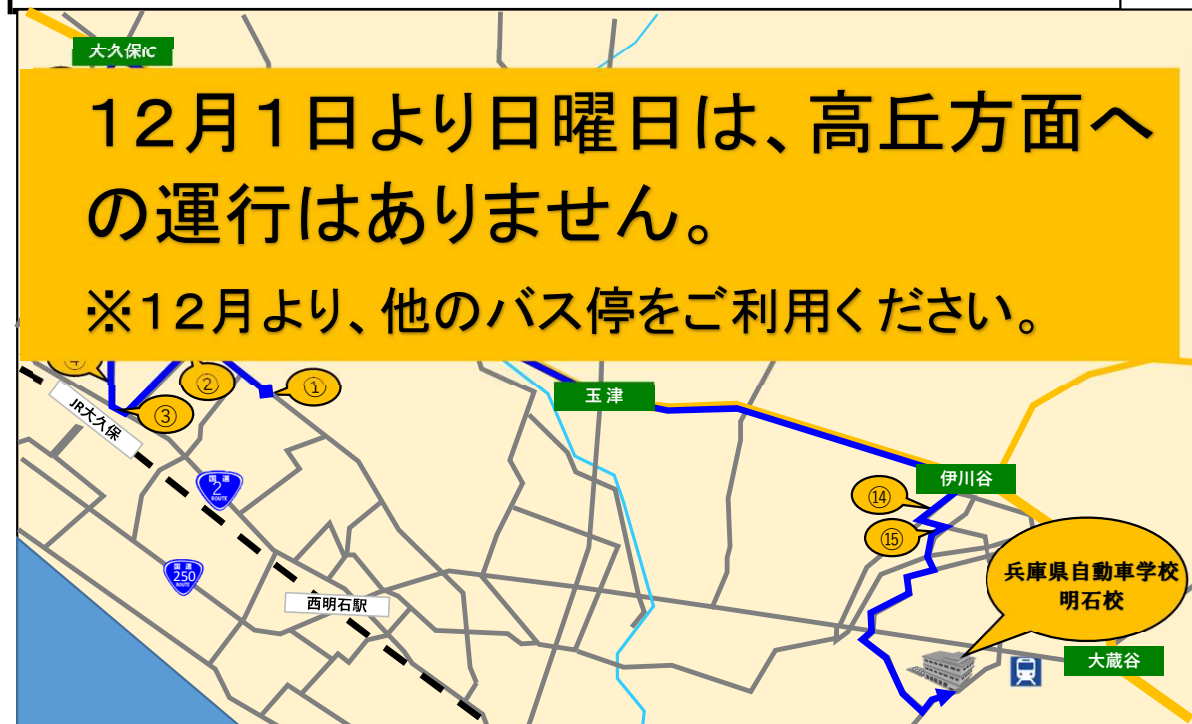

赤字は、廃止。青文字はバス停移動。緑文字は、場所移動。

4 鳥羽・西明石北・王塚台・枝吉方面

バス停	朝1	1便	2便	3便	送り便	4便	5便	6便	7便	8便	9便	10・11便
① コープ西明石	場所が変わります。向い「コープ西明石向い(にんじん堂前)」											
② 明南高校グランド前	③西明石-王塚台 「鳥羽弁財天」											
③ ローソン鳥羽	①大久保-明石線 「森田バス停[西行き]」 ※「中谷山」は「西明石駅・鳥羽弁財天」も近くにあります。											
④ 刑務所(ザハイツ向い)												
⑤ 中谷山	向かい側に場所変更											
⑥ 西明石北												
⑦ ホテルニュータカハマ	8:46	9:46	10:46	11:46	*	13:36	14:36	15:36	16:36	17:46	18:46	
⑧ 野々上1丁目(ローソン)	③西明石-王塚台 「王塚台東口」											
⑨ めぐみの郷												
⑩ トーホー玉津	8:57	9:57	10:57	11:57	*	13:47	14:47	15:47	16:47	17:57	18:57	
⑪ 王塚台東口バス停	8:58	9:58	10:58	11:58	*	13:48	14:48	15:48	16:48	17:58	18:58	
⑫ スギ薬局	③西明石-王塚台 「王塚台東口」											
⑬ ミニストップ神戸森友店前												
⑭ がんセンター	9:04	10:04	11:04	12:04	*	13:54	14:54	15:54	16:54	18:04	19:04	
⑮ アクティオ	9:10	10:10	11:10	12:10	*	14:00	15:00	16:00	17:00	18:10	19:10	
⑯ 井出バス停	9:12	10:12	11:12	12:12	*	14:02	15:02	16:02	17:02	18:12	19:12	
学校着	9:17	10:17	11:17	12:17	*	14:07	15:07	16:07	17:07	18:17	19:17	